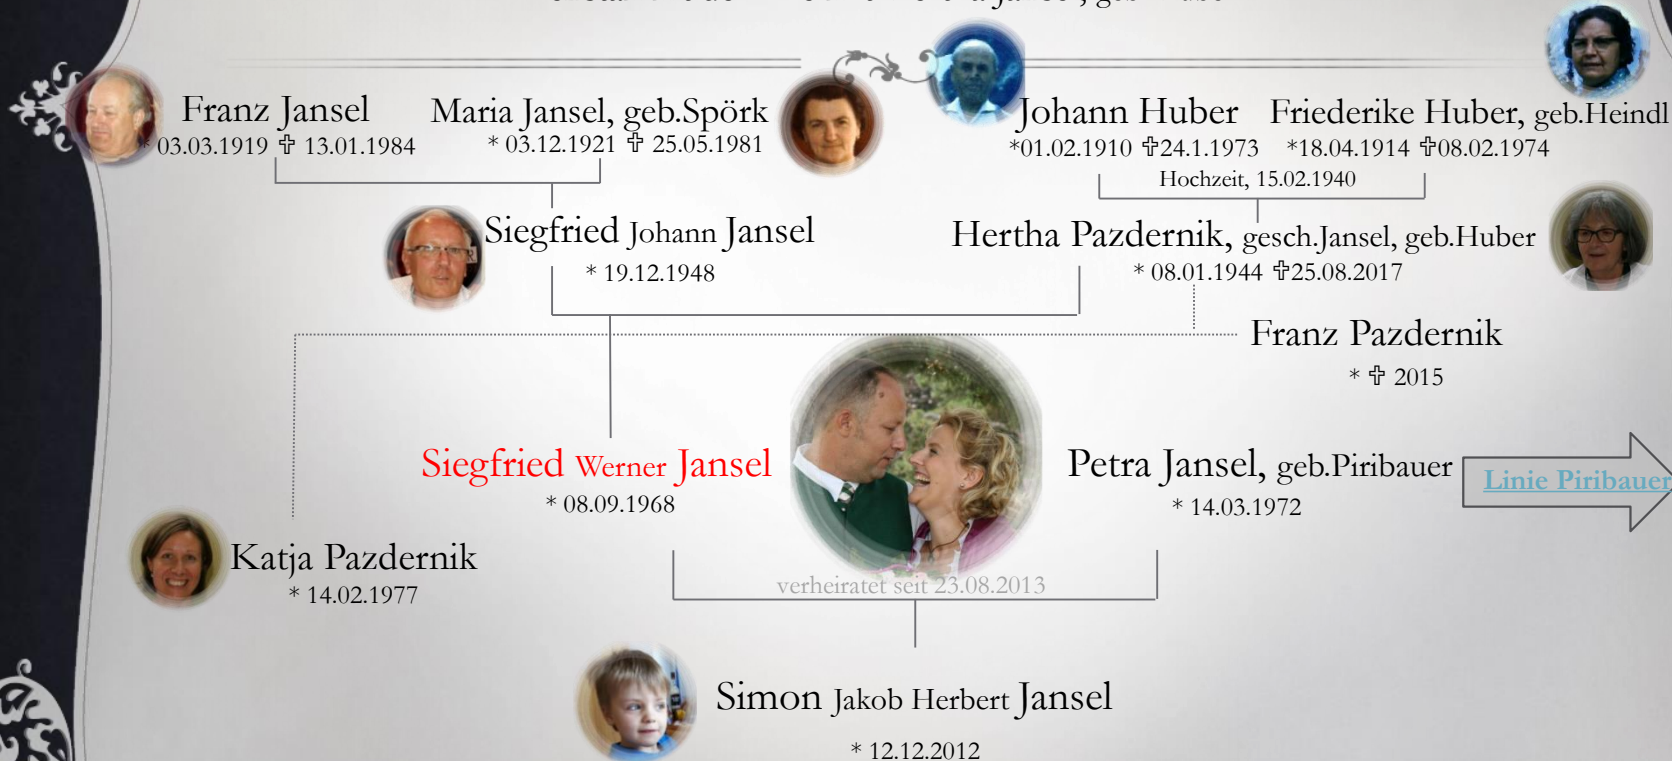

# UNSER STAMMBAUM

# SIEGFRIED

enstammt der Ehe mit Hertha Jansel, geb. Huber

zum Start

# PIRIBAUER

Herbert Piribauer  
\* 21.07.1951

Helga Piribauer, geb. Weggesser  
\* 15.11.1951

Harald Neundlinger  
\* 04.10.1967

Karin Neundlinger  
geb. Piribauer  
\* 01.11.1968

Petra Jansel  
geb. Piribauer  
\* 14.03.1972