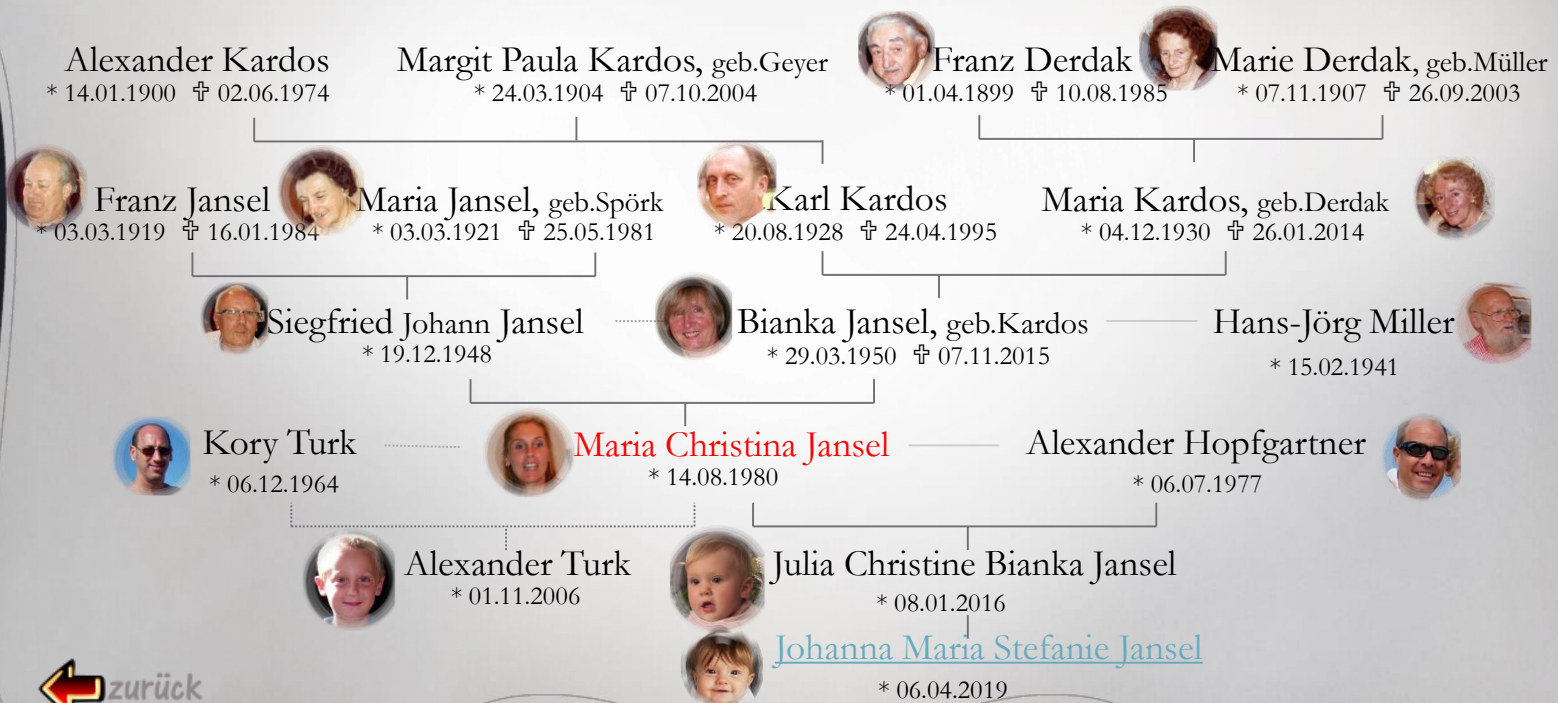

# SIMON

\* 12.12.2012

 zurück

# MARIA CHRISTINA

entstammt der Ehe mit [Bianka Miller, geb.Kardos](#)

zurück

# MARIA CHRISTINA

\* 14.08.1980

entstammt der Ehe mit [Bianka Miller, geb.Kardos](#)

❖ lebt in einer Beziehung  
mit Alexander Hopfgartner,  
gemeinsame Töchter

[Julia Christine Bianka](#)  
[Johanna Maria Stefanie](#)

# BIANKA MILLER geb. Kardos

\*29.03.1950 † 07.11.2015

In erster Ehe verheiratet mit Siegfried Jansel, in zweiter Ehe mit Hansjörg Miller.

*Während Du schiefst,  
klangen aus der Ferne sanft die Glocken.  
Während du schiefst,  
verstummten die Vögel und erstarrte Dein Blick.  
Während du schiefst,  
hast Du uns still und leise verlassen.  
Während du schiefst,  
ließest Du uns in großer Trauer zurück.*