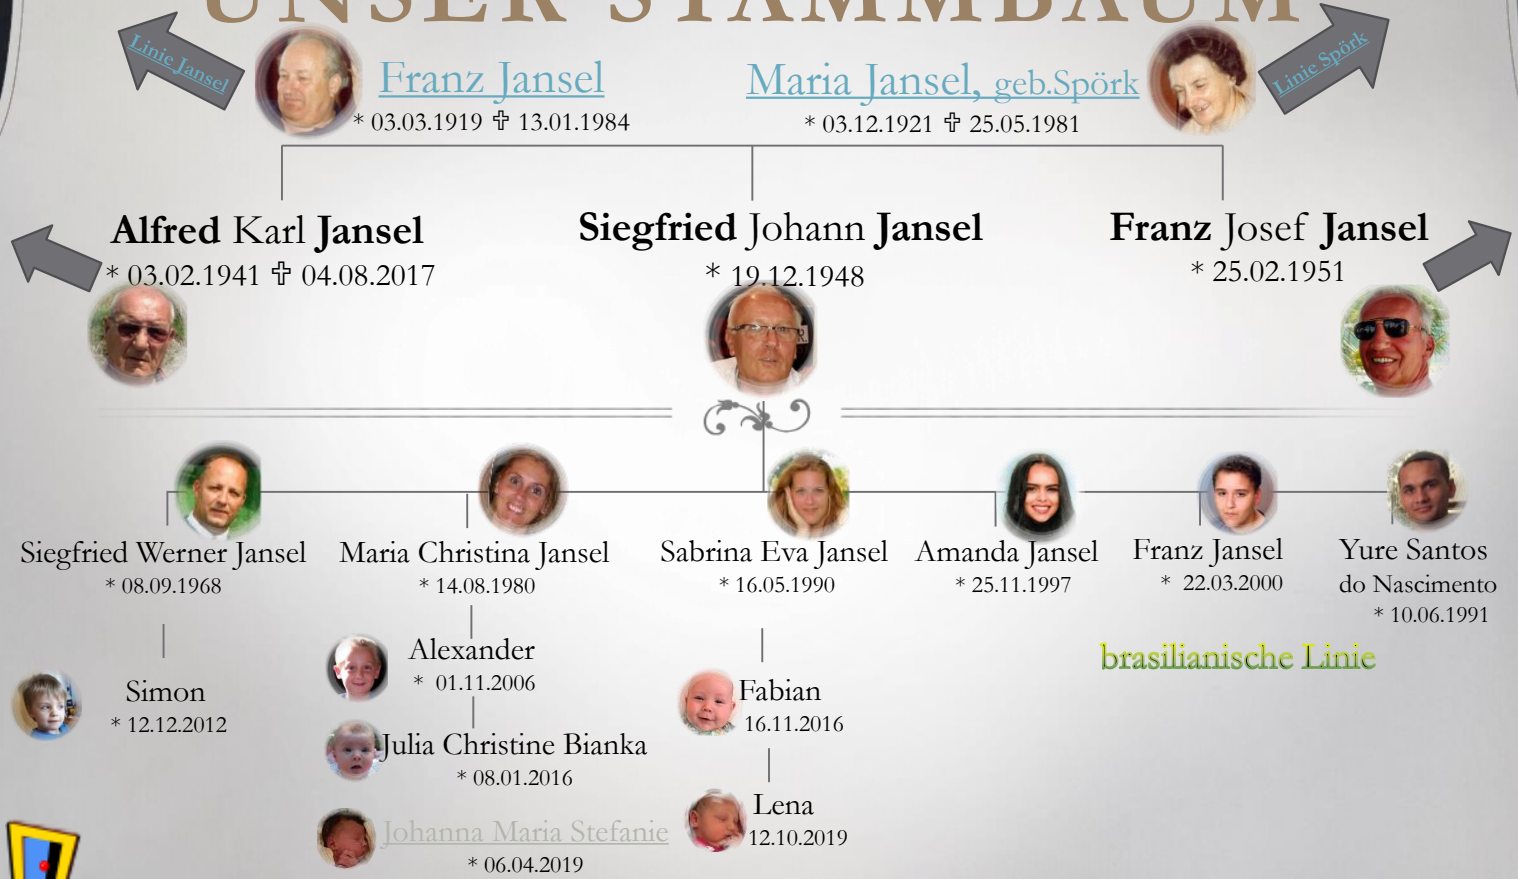

# UNSER STAMMBAUM

# SIEGFRIED

enstammt der Ehe mit Hertha Jansel, geb. Huber

zum Start

# PIRIBAUER

Herbert Piribauer  
\* 21.07.1951

Helga Piribauer, geb. Weggesser  
\* 15.11.1951

Harald Neundlinger  
\* 04.10.1967

Karin Neundlinger  
geb. Piribauer  
\* 01.11.1968

Petra Jansel  
geb. Piribauer  
\* 14.03.1972